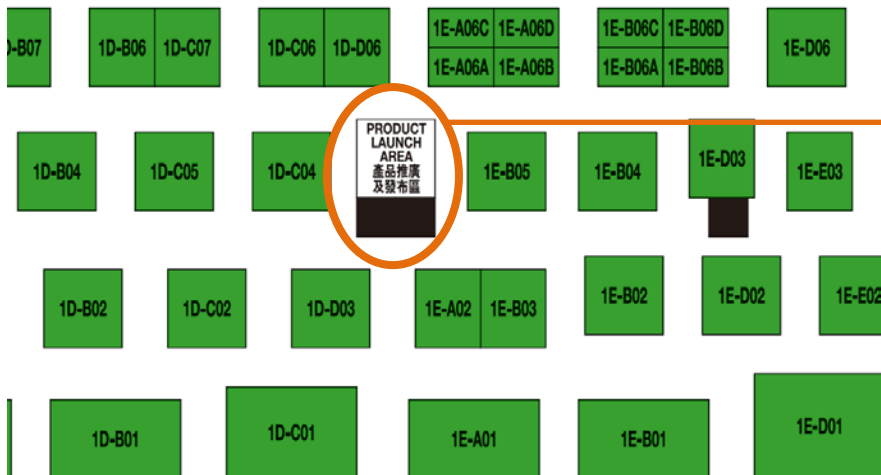

Product Demo and Launch Pad 產品推廣及發布區 Schedule 時間表

Time 時間	Exhibitors 參展商	Booth No. 展位編號	Products 產品
28 / 4 / 2013 (Sunday 星期日)			
11:30am- 11:40am	Henry Design & Associates 亨利屋股份有限公司	1E-F07	HCF Hand-painted Artstone HCF 典藏彩繪石頭
11:50am- 12nn	Hali-Power Industrial Company Limited 哈里通實業有限公司	1E-B02	- Power Visa - Power Master - Power Angel 2 - Power Spring 5

Location Map 位置圖 :

Product Launch Area, Hall 1D
(next to Booth No.: 1E-B05)

展覽廳 1D 產品推廣及發布區
(於展位 1E-B05 旁)