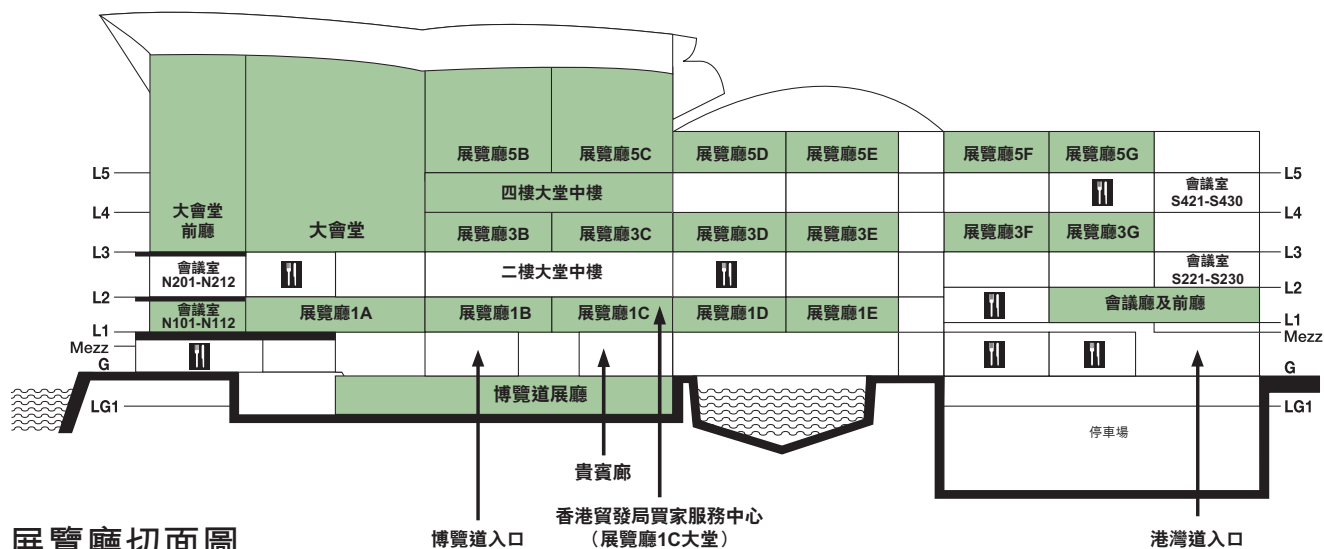

展區及展館指南

展區	展覽廳位置/場地
宣傳禮品及贈品	展覽廳5B-E, 5F-G及大堂
公司禮品	展覽廳3G
時尚首飾及飾品	展覽廳3E
小型擺設及裝飾品	展覽廳3F
綜合禮品	會議廳及前廳和博覽道展廳
綠色禮品 <small>嶄新展區</small>	四樓大堂中樓
卓越廊 • 品牌產品及設計師系列	展覽廳1C-E
香港商貿支援服務專區	展覽廳5E
行李及旅遊用品	展覽廳3大堂
包裝產品	展覽廳3D-E及大堂
派對及節慶用品 / 新婚賀禮及用品	展覽廳5F
個人及健康禮品 <small>嶄新展區</small>	四樓大堂中樓
畫框及相架	展覽廳3D
文具及紙品	展覽廳3G及大堂
科技禮品	展覽廳3F-G
檢測及認證	四樓大堂中樓

展館	展覽廳位置/場地
中國內地	展覽廳3C及3F-G
法國	展覽廳3大堂
德國	展覽廳3C
印度	展覽廳3C及5E
印尼	展覽廳3C
意大利	展覽廳3B
日本	展覽廳3C
韓國	展覽廳3C及5E

展區	展覽廳位置/場地
玩具及體育用品	展覽廳5B及大堂
商貿服務	四樓大堂中樓
尋寶坊 <small>嶄新展區</small> • 滿載新奇有趣禮品激發心思創意	會議室N101
雨傘及戶外用品	展覽廳3大堂
鐘錶	展覽廳3F
精品薈萃 • 商業禮品薈萃 (宣傳禮品及贈品、公司禮品、綠色禮品、綜合禮品和包裝產品) • 時尚禮品薈萃 (時尚首飾及飾品、行李及旅遊用品、個人及健康禮品、文具及紙品、科技禮品、玩具及體育用品、雨傘及戶外用品和鐘錶) • 節慶裝飾禮品薈萃 (小型擺設及裝飾品、派對及節慶用品、畫框及相架和新婚賀禮及用品) • 國際禮品薈萃 (來自世界各地的頂級優質產品)	展覽廳1A-E及大堂

展館	展覽廳位置/場地
澳門	展覽廳3B
馬來西亞	展覽廳3C
菲律賓	展覽廳3C
新加坡	展覽廳3C
台灣	大會堂、大會堂前廳和展覽廳3B
泰國	展覽廳3B-C
香港出口商會	展覽廳1E、3E和5B-C及E
英國	展覽廳3B-C

展覽廳切面圖

Booth Legend

展位位置圖例

Hall Location/Site 展覽廳位置/場地	Level 樓層
1A-1E Halls 展覽廳 1A-1E	L1 一樓
1CON Hall 1 Concourse 展覽廳1大堂	L1 一樓
3B-3G Halls 展覽廳 3B-3G	L3 三樓
3CON Hall 3 Concourse 展覽廳3大堂	L3 三樓
5B-5G Halls 展覽廳 5B-5G	L5 五樓
5CON Hall 5 Concourse 展覽廳5大堂	L5 五樓
CH Convention Hall & Foyer 會議廳及前廳	L1 一樓
ED Expo Drive Hall 博覽道展廳	LG 地下
GH Grand Hall & Grand Foyer 大會堂及大會堂前廳	L3 三樓
M4 Level 4 Mezzanine 四樓大堂中樓	L4 四樓
N101 Meeting Room 會議室 N101	L1 一樓