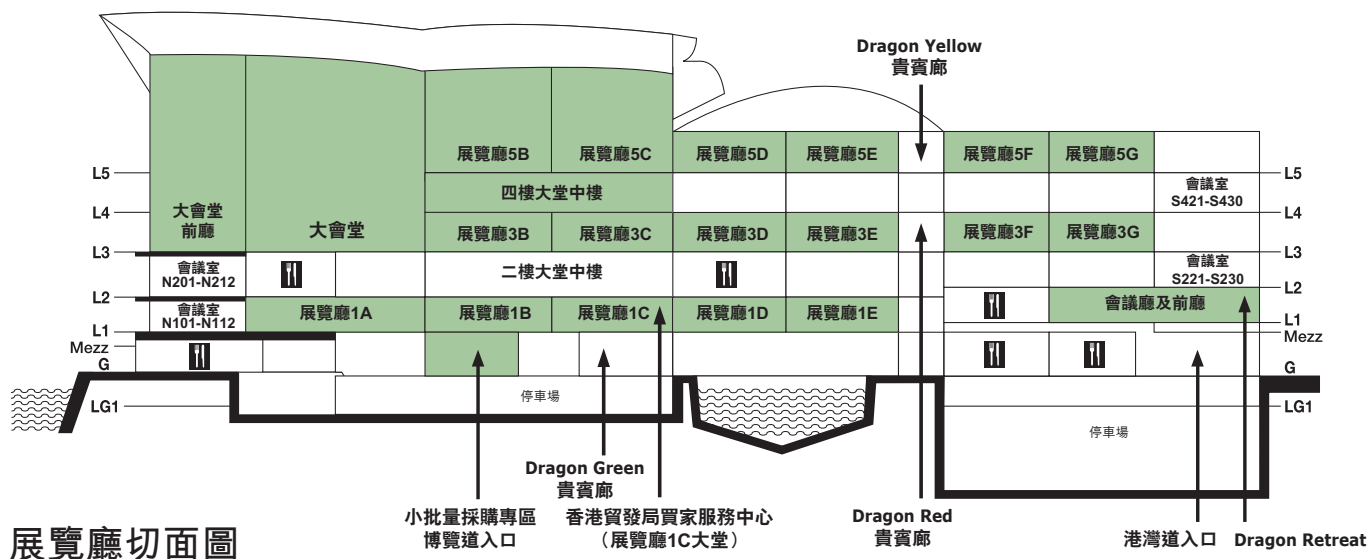

# 展區及展館指南

展區	展覽廳位置/場地
宣傳禮品及贈品	展覽廳5D-E, 5F-G及大堂
創藝廊 <small>全新展區</small>	四樓大堂中樓
瑰麗坊 (高級禮品)	會議廳
聖誕燈飾 <small>全新展區</small>	展覽廳5E
公司禮品	展覽廳3G
時尚首飾及飾品	展覽廳3E及大堂
小型擺設及裝飾品	展覽廳3F
綜合禮品	會議廳及前廳
綠色禮品	展覽廳3D
卓越廊	展覽廳1C-E
• 品牌產品及設計師系列	
香港設計新動力	展覽廳5C及5E
智能手機/平板電腦配件	展覽廳3F
華麗首飾廊	會議廳
行李及旅遊用品	展覽廳3大堂
包裝產品	展覽廳3D
派對及節慶用品/新婚賀禮及用品	展覽廳5F
個人及健康禮品	展覽廳5F
畫框及相架	展覽廳3D
絲巾及領帶	展覽廳3E
小批量採購專區	博覽道入口

展區	展覽廳位置/場地
文具及紙品	展覽廳3G及大堂
太陽眼鏡	展覽廳3E
科技禮品	展覽廳3F-G
測檢及認證服務	展覽廳5F
玩具及體育用品	展覽廳5B及大堂
商貿服務	展覽廳5G
旅遊紀念精品坊 <small>全新展區</small>	展覽廳5E
尋寶坊	會議廳
• 滿載新奇有趣禮品激發心思創意	
雨傘及戶外用品	展覽廳3大堂
鐘錶	展覽廳3F
精品薈萃	展覽廳1A-E及大堂
• 商業禮品薈萃	
(宣傳禮品及贈品、公司禮品、綠色禮品、綜合禮品和包裝產品)	
• 時尚禮品薈萃	
(時尚首飾及飾品、行李及旅遊用品、個人及健康禮品、文具及紙品、科技禮品、玩具及體育用品、雨傘及戶外用品和鐘錶)	
• 節慶裝飾禮品薈萃	
(小型擺設及裝飾品、派對及節慶用品 / 新婚賀禮及用品和畫框及相架)	
• 國際禮品薈萃	
(來自世界各地的頂級優質產品)	

展館	展覽廳位置/場地
中國內地	大會堂和大會堂前廳、展覽廳3B-C及5E
德國	展覽廳3C
印度	展覽廳3C
印尼	展覽廳3C-D
意大利	展覽廳3B
日本	展覽廳3C
韓國	展覽廳3C及5E
澳門	展覽廳3B
馬來西亞	展覽廳3C

展館	展覽廳位置/場地
巴基斯坦	展覽廳3D
菲律賓	展覽廳3C-D
台灣	大會堂及大會堂前廳和展覽廳3B
泰國	展覽廳3B
香港出口商會	展覽廳1E、3E及5B-C
• 形品坊 <small>特色展區</small>	展覽廳5C
• 設計村	展覽廳5C
• 香港智營禮品設計大賞2014	展覽廳5C
• 原創新領域	展覽廳1E
英國	展覽廳3B-C

## 展位位置圖例

Hall Location/Site 展覽廳位置/場地	Level 樓層
<b>1A-1E</b> Halls 展覽廳 1A-1E	L1 一樓
<b>1CON</b> Hall 1 Concourse 展覽廳1大堂	L1 一樓
<b>3B-3G</b> Halls 展覽廳 3B-3G	L3 三樓
<b>3CON</b> Hall 3 Concourse 展覽廳3大堂	L3 三樓
<b>5B-5G</b> Halls 展覽廳 5B-5G	L5 五樓
<b>5CON</b> Hall 5 Concourse 展覽廳5大堂	L5 五樓
<b>CH</b> Convention Hall & Foyer 會議廳及前廳	L1 一樓
<b>GH</b> Grand Hall & Grand Foyer 大會堂及大會堂前廳	L3 三樓
<b>M4</b> Level 4 Mezzanine 四樓大堂中樓	L4 四樓