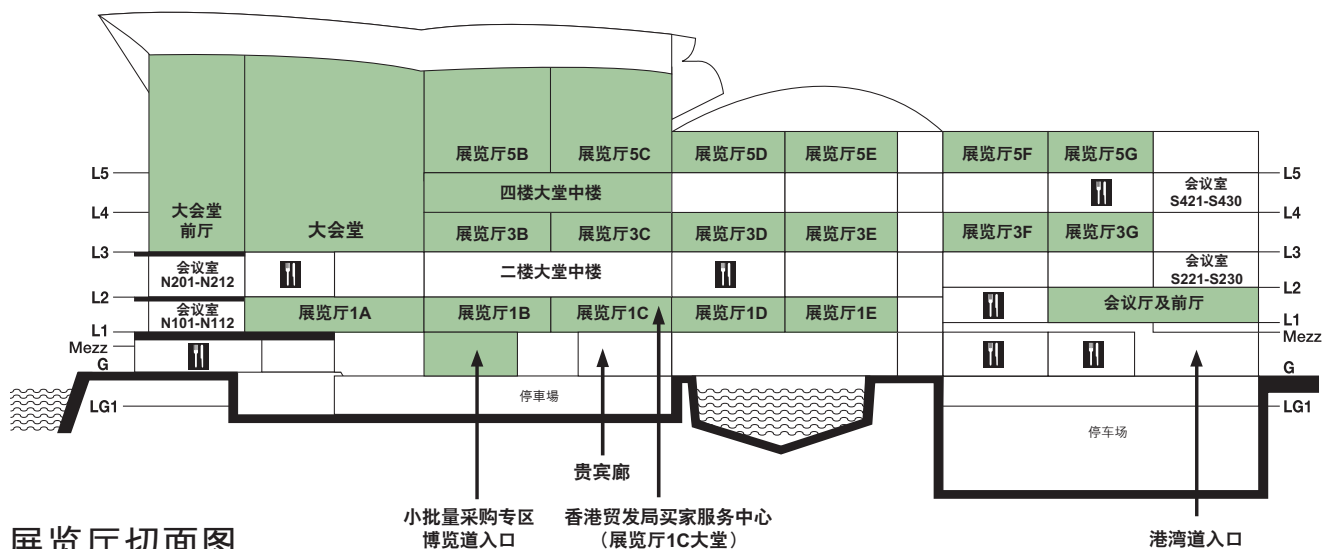

展区及展馆指南

展区	展览厅位置/场地
宣传礼品及赠品	展览厅5B-E, 5F-G及大堂
汽车饰品 <small>崭新展区</small>	展览厅5E
婴儿礼品 <small>崭新展区</small>	展览厅5大堂
瑰丽坊 (高级礼品) <small>崭新展区</small>	四楼大堂中楼
公司礼品	展览厅3G
时尚首饰及饰品	展览厅3E
小型摆设及装饰品	展览厅3F
综合礼品	会议厅及前厅
绿色礼品	展览厅3C-D
卓越廊	展览厅1C-E
• 品牌产品及设计师系列	
香港设计新动力 <small>崭新展区</small>	展览厅5E
智能手机/平板电脑配件	展览厅3F
华丽首饰廊 <small>崭新展区</small>	四楼大堂中楼
行李及旅游用品	展览厅3大堂
包装产品	展览厅3D-E
派对及节庆用品/新婚贺礼及用品	展览厅5F
个人及健康礼品	展览厅5F
画框及相架	展览厅3D
丝巾及领带 <small>崭新展区</small>	展览厅3C及E
小批量采购专区	博览道入口

展区	展览厅位置/场地
文具及纸品	展览厅3G及大堂
太阳眼镜 <small>崭新展区</small>	展览厅3E
科技礼品	展览厅3F-G
测检及认证服务	会议厅前厅
玩具及体育用品	展览厅5B及大堂
商贸服务	展览厅5G
寻宝坊	会议厅及前厅
• 满载新奇有趣礼品激发心思创意	
雨伞及户外用品	展览厅3大堂
优惠精品专区 <small>崭新展区</small>	会议厅
钟表	展览厅3F
精品荟萃	展览厅1A-E及大堂
• 商业礼品荟萃	
(宣传礼品及赠品、公司礼品、绿色礼品、综合礼品和包装产品)	
• 时尚礼品荟萃	
(时尚首饰及饰品、行李及旅游用品、个人及健康礼品、文具及纸品、科技礼品、玩具及体育用品、雨伞及户外用品和钟表)	
• 节庆装饰礼品荟萃	
(小型摆设及装饰品、派对及节庆用品、画框及相架和新婚贺礼及用品)	
• 国际礼品荟萃	
(来自世界各地的顶级优质产品)	

展馆	展览厅位置/场地
中国内地	展览厅3B-C和5E
文莱	展览厅3D
德国	展览厅3C
印度	展览厅3B-C
印尼	展览厅3C
意大利	展览厅3B
日本	展览厅3C
韩国	展览厅3C
澳门	展览厅3B

展馆	展览厅位置/场地
马来西亚	展览厅3C
巴基斯坦	展览厅3D
菲律宾	展览厅3C
台湾	大会堂及大会堂前厅和展览厅3B
泰国	展览厅3B-C
香港出口商会	展览厅1E、3E和5B-C及E
• 原创新领域	展览厅1E
• 设计村、香港智营礼品设计大赏2013	展览厅5E
英国	展览厅3B-C

展览厅切面图

Booth Legend

展位位置图例

Hall Location/Site 展览厅位置/场地	Level 楼层
1A-1E Halls 展览厅 1A-1E	L1 一楼
1CON Hall 1 Concourse 展览厅1大堂	L1 一楼
3B-3G Halls 展览厅 3B-3G	L3 三楼
3CON Hall 3 Concourse 展览厅3大堂	L3 三楼
5B-5G Halls 展览厅 5B-5G	L5 五楼
5CON Hall 5 Concourse 展览厅5大堂	L5 五楼
CH Convention Hall & Foyer 会议厅及前厅	L1 一楼
GH Grand Hall & Foyer 大会堂及前厅	L3 三楼
M4 Level 4 Mezzanine 四楼大堂中楼	L4 四楼