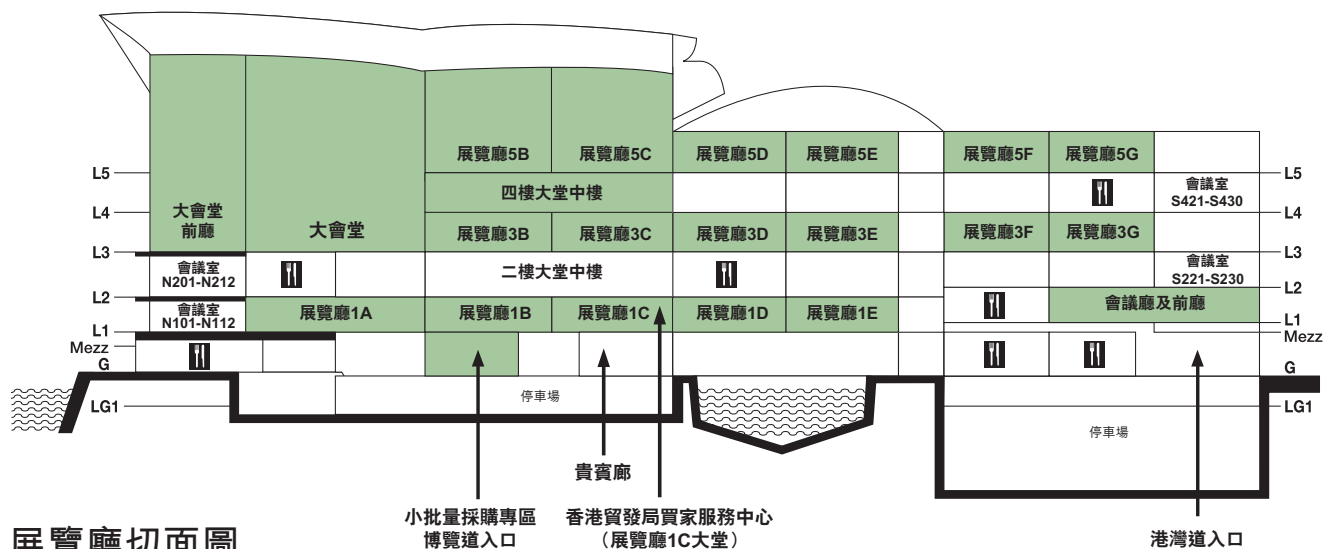

展區及展館指南

展區	展覽廳位置/場地
宣傳禮品及贈品	展覽廳5B-E, 5F-G及大堂
汽車飾品 <small>最新展區</small>	展覽廳5E
嬰兒禮品 <small>最新展區</small>	展覽廳5大堂
瑰麗坊 (高級禮品) <small>最新展區</small>	四樓大堂中樓
公司禮品	展覽廳3G
時尚首飾及飾品	展覽廳3E
小型擺設及裝飾品	展覽廳3F
綜合禮品	會議廳及前廳
綠色禮品	展覽廳3C-D
卓越廊	展覽廳1C-E
• 品牌產品及設計師系列	
香港設計新動力 <small>最新展區</small>	展覽廳5E
智能手機/平板電腦配件	展覽廳3F
華麗首飾廊 <small>最新展區</small>	四樓大堂中樓
行李及旅遊用品	展覽廳3大堂
包裝產品	展覽廳3D-E
派對及節慶用品/新婚賀禮及用品	展覽廳5F
個人及健康禮品	展覽廳5F
畫框及相架	展覽廳3D
絲巾及領帶 <small>最新展區</small>	展覽廳3C及E
小批量採購專區	博覽道入口

展區	展覽廳位置/場地
文具及紙品	展覽廳3G及大堂
太陽眼鏡 <small>最新展區</small>	展覽廳3E
科技禮品	展覽廳3F-G
測檢及認證服務	會議廳前廳
玩具及體育用品	展覽廳5B及大堂
商貿服務	展覽廳5G
尋寶坊	會議廳及前廳
• 滿載新奇有趣禮品激發心思創意	
雨傘及戶外用品	展覽廳3大堂
優惠精品專區 <small>最新展區</small>	會議廳
鐘錶	展覽廳3F
精品薈萃	展覽廳1A-E及大堂
• 商業禮品薈萃	
(宣傳禮品及贈品、公司禮品、綠色禮品、綜合禮品和包裝產品)	
• 時尚禮品薈萃	
(時尚首飾及飾品、行李及旅遊用品、個人及健康禮品、文具及紙品、科技禮品、玩具及體育用品、雨傘及戶外用品和鐘錶)	
• 節慶裝飾禮品薈萃	
(小型擺設及裝飾品、派對及節慶用品、畫框及相架和新婚賀禮及用品)	
• 國際禮品薈萃	
(來自世界各地的頂級優質產品)	

展館	展覽廳位置/場地
中國內地	展覽廳3B-C和5E
文萊	展覽廳3D
德國	展覽廳3C
印度	展覽廳3B-C
印尼	展覽廳3C
意大利	展覽廳3B
日本	展覽廳3C
韓國	展覽廳3C
澳門	展覽廳3B

展館	展覽廳位置/場地
馬來西亞	展覽廳3C
巴基斯坦	展覽廳3D
菲律賓	展覽廳3C
台灣	大會堂及大會堂前廳和展覽廳3B
泰國	展覽廳3B-C
香港出口商會	展覽廳1E、3E和5B-C及E
• 原創新領域	展覽廳1E
• 設計村、香港智營禮品設計大賞2013	展覽廳5E
英國	展覽廳3B-C

展覽廳切面圖

Booth Legend

展位位置圖例

Hall Location/Site 展覽廳位置/場地	Level 樓層
1A-1E Halls 展覽廳 1A-1E	L1 一樓
1CON Hall 1 Concourse 展覽廳1大堂	L1 一樓
3B-3G Halls 展覽廳 3B-3G	L3 三樓
3CON Hall 3 Concourse 展覽廳3大堂	L3 三樓
5B-5G Halls 展覽廳 5B-5G	L5 五樓
5CON Hall 5 Concourse 展覽廳5大堂	L5 五樓
CH Convention Hall & Foyer 會議廳及前廳	L1 一樓
GH Grand Hall & Grand Foyer 大會堂及大會堂前廳	L3 三樓
M4 Level 4 Mezzanine 四樓大堂中樓	L4 四樓